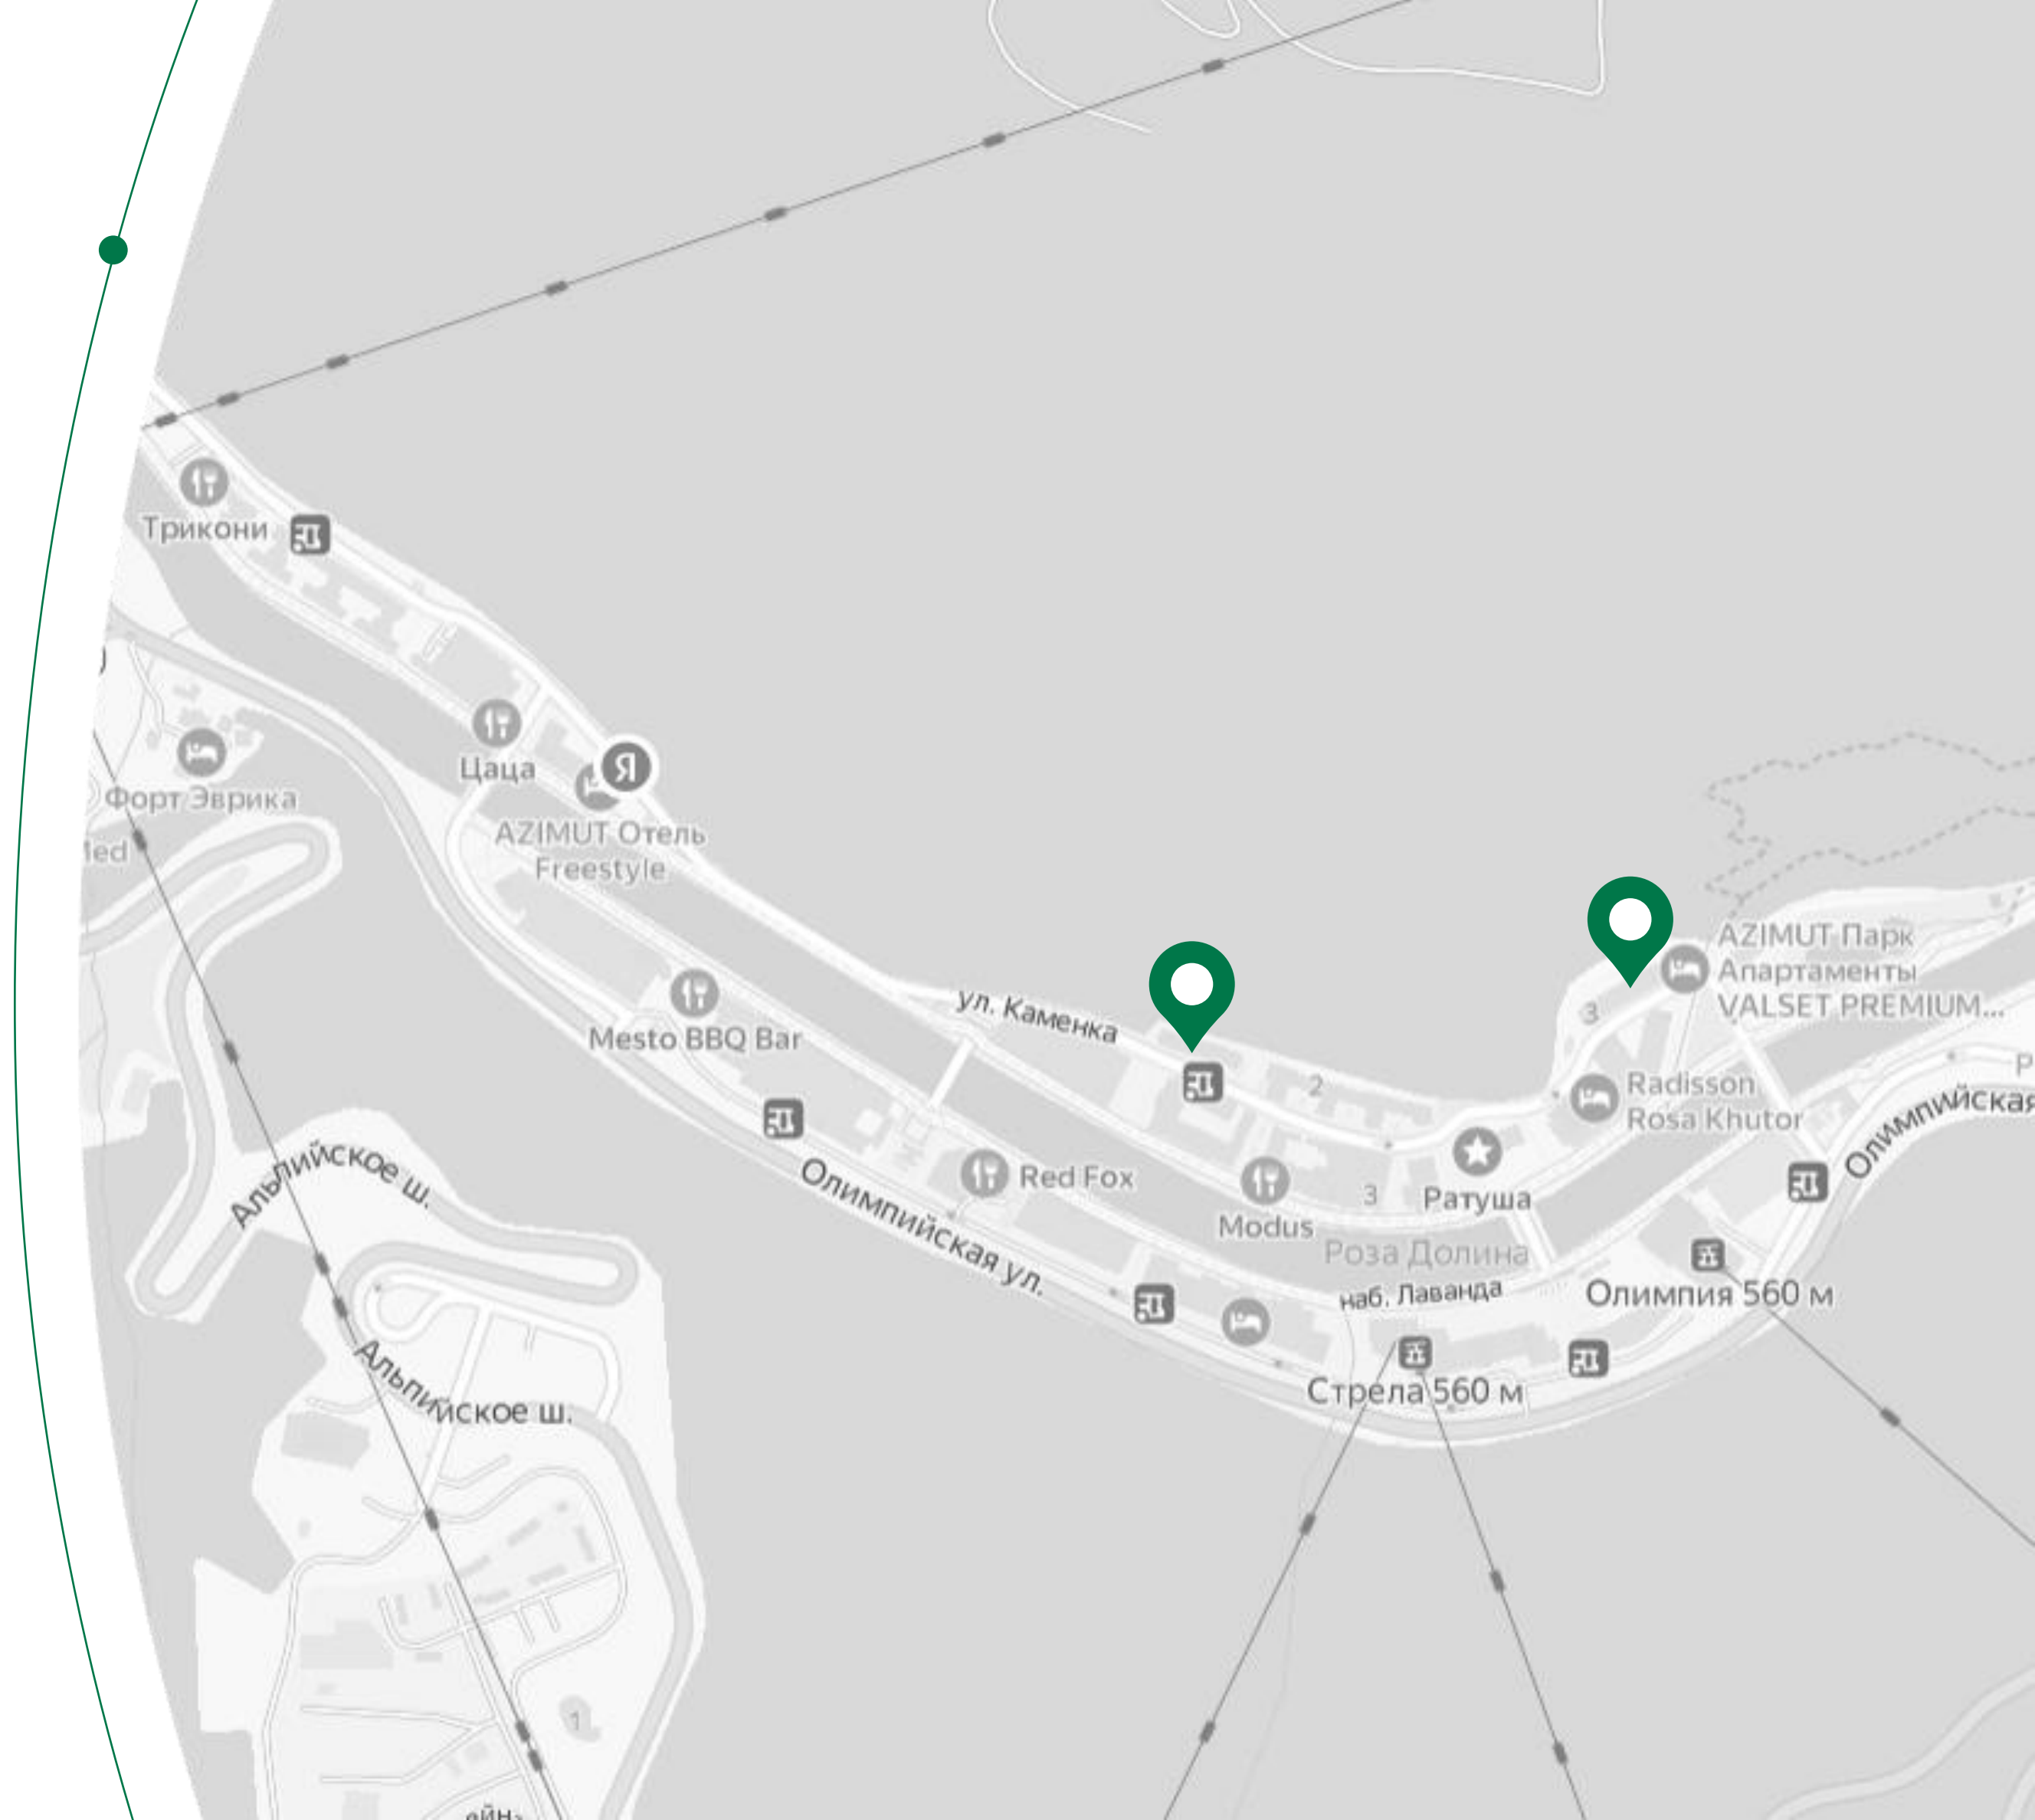

## РАСПОЛОЖЕНИЕ

2 км

до ж/д станции  
Роза Хутор

50 км

до аэропорта г. Сочи

корпуса расположены в центральной  
части нижней базы курорта Роза Хутор

**РОЗА-ХУТОР**  
село Эсто-Садок